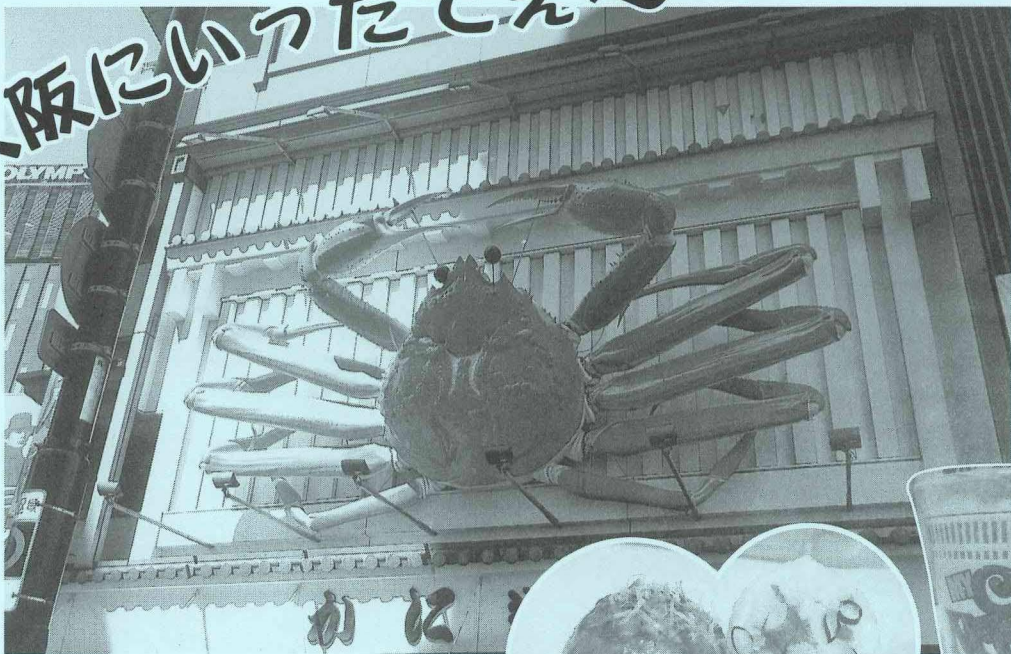

# 青空

第22号  
2012. 10

NPO法人あすなろ滑川  
滑川市野町1656 TEL・FAX 475-8095  
HP info@npo-asunaro.or.jp

大阪にいったでえ～

9月6日、7日に大坂へ1泊研修旅行に行ってきました。

途中、前日の大雨の影響により、サンダーバードが徐行運転となるアクシデントに見舞われました。

車中はとても長く、車掌さんが通るたび、何時頃到着しますかと聞いては辛抱強く待った末に、3時間遅れで無事到着しました。

後で聞いたところによると、1本遅い電車以降は全部運休になったとのことでした。

# 一泊研修旅行 in 大阪

9月6日(木)

出発

今回の旅行は“サンダーバード”で大阪駅まで行きます。

吉本新喜劇

出演は、中川家や西川きよし師匠など、豪華メンバーでした。  
2時間たっぷり笑いました。

千日前  
はつせで夕食

大阪名物お好み焼きや鉄板焼を囲んでビールをぐいっと!!  
おいしかった~♡